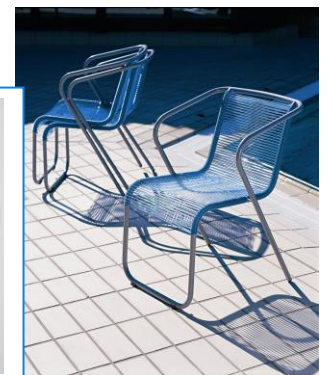

SITZSTUHL ≈ SITIN

Stellfläche 530x640mm
Sitzhöhe 450mm
Sitzfläche spezielle Wickelung
handgemacht
Farbe nach Wahl, stapelbar
Bestell Nr. 30 000