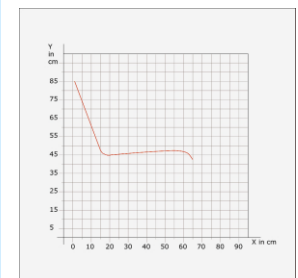

Sitzkomfort Instituts geprüft