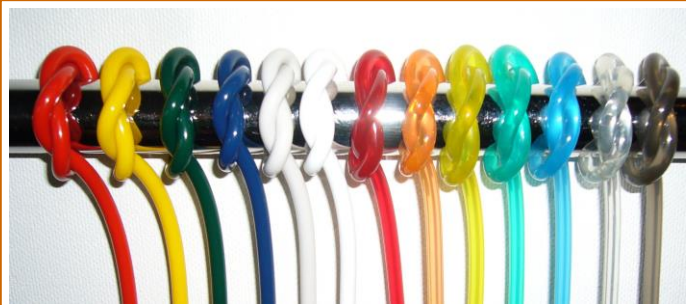

Kleinigkeiten – und man braucht sie doch – auch das haben Sie sich verdient!